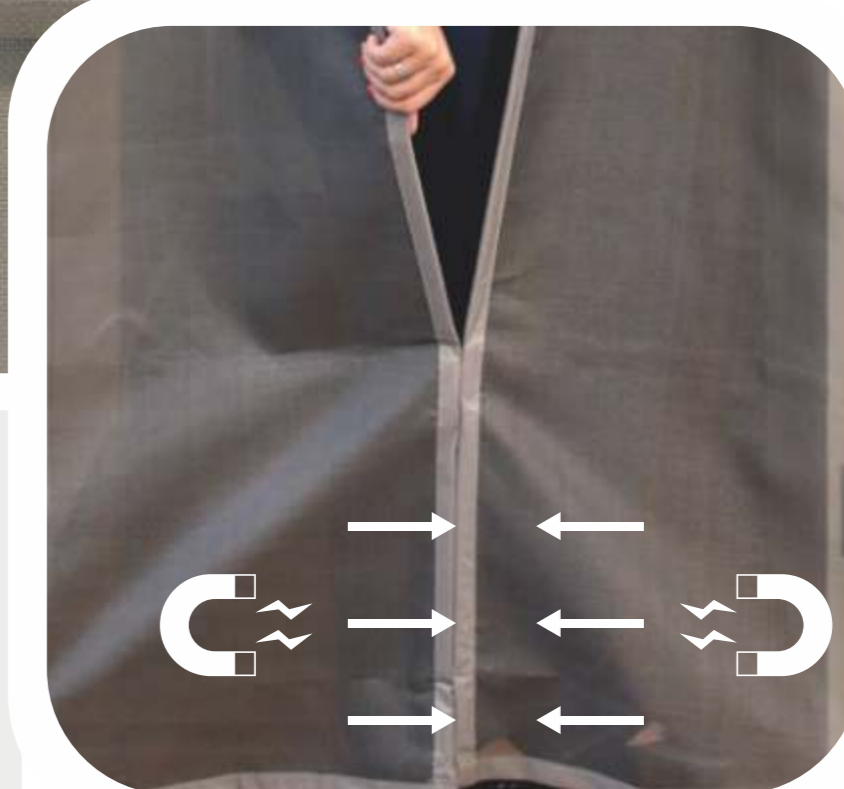

## CORTINA MOSQUITEIRA MAGNÉTICA

### ÚNICA AJUSTÁVEL A QUALQUER PORTA

100% AJUSTÁVEL  
AO TAMANHO DA PORTA

FAÇA VOCÊ MESMO  
COM TRENA E TESOURA

FIXA EM QUALQUER  
SUPERFÍCIE

VEDA 100%

COMBINA COM  
QUALQUER AMBIENTE

**FECHAMENTO CENTRAL  
COM IMÃS**